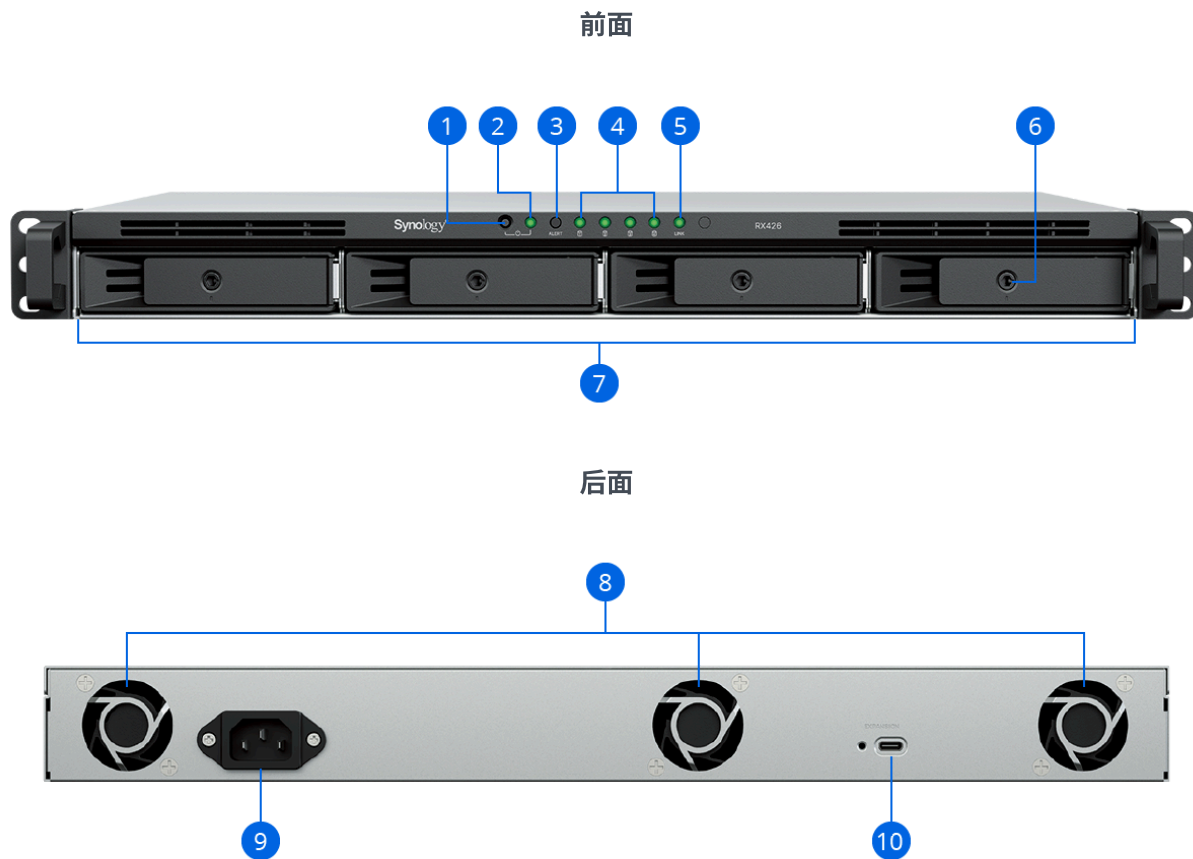

硬件概述

编号	名称	编号	名称
1.	电源按钮	6.	硬盘托盘锁
2.	电源指示灯	7.	硬盘托盘
3.	警示指示灯	8.	风扇
4.	硬盘状态指示灯	9.	电源接口
5.	链路指示灯	10.	扩展接口